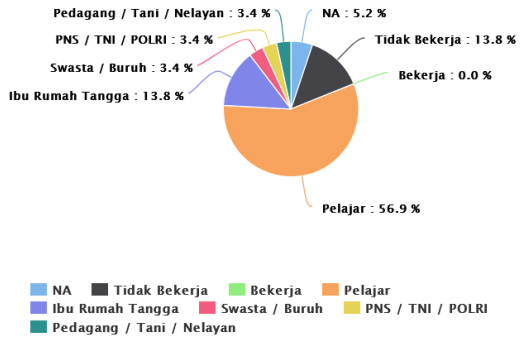

STATISTIK PERSENTASI KORBAN PEREMPUAN TAHUN 2025

Persentase Detail Korban Perempuan

Berdasarkan Kelompok Umur, Pendidikan, Pekerjaan dan Tempat Kejadian

📊 % Korban Perempuan menurut Kelompok Umur

📊 % Korban Perempuan menurut Pendidikan

📊 % Korban Perempuan menurut Pekerjaan

📊 % Korban Perempuan menurut Tempat Kejadian