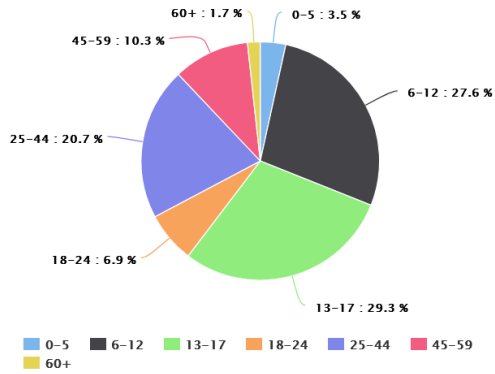

STATISTIK PERSENTASI KORBAN PEREMPUAN TAHUN 2025

Persentase Detail Korban Perempuan

Berdasarkan Kelompok Umur, Pendidikan, Pekerjaan dan Tempat Kejadian

📊 % Korban Perempuan menurut Kelompok Umur

📊 % Korban Perempuan menurut Pendidikan

📊 % Korban Perempuan menurut Pekerjaan

📊 % Korban Perempuan menurut Tempat Kejadian